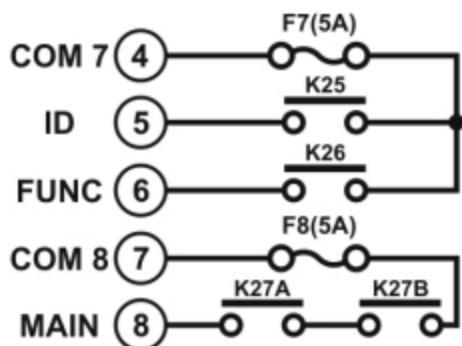

## Flex8ES (настройка по умолчанию)

кнопки 1-2

кнопки 5-6

кнопки 3-4

кнопки 7-8

MAIN / ID / Function

MAIN / ID / Function - ВСПОМОГАТЕЛЬНЫЕ РЕЛЕ

MAIN - K27A - K27B - реле включения главного контактора

ID - реле включения сигнализации и идентификации системы  
(реле K25 вкл./откл. одновременно при нажатии любой кнопки пульта ДУ)

FUNC - реле функций

COM - реле общего входа

FWD - вперёд

AUX - дополнительное реле

REV - назад ( реверс )