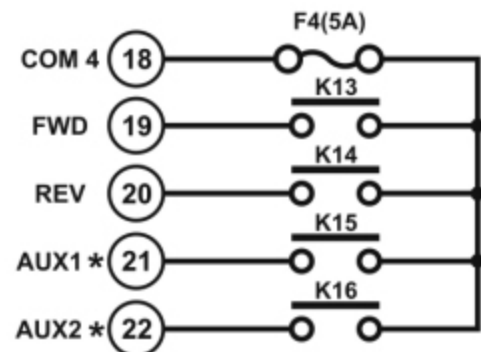

## Flex8ES (настройка по умолчанию)

кнопки 1-2

кнопки 5-6

кнопки 3-4

кнопки 7-8

MAIN / ID / Function

MAIN / ID / Function - ВСПОМОГАТЕЛЬНЫЕ РЕЛЕ

MAIN - K27A - K27B - реле включения главного контактора

ID - реле включения сигнализации и идентификации системы  
(реле K25 вкл./откл. одновременно при нажатии любой кнопки пульта ДУ)

FUNC - реле функций

COM - реле общего входа

FWD - вперёд

AUX - дополнительное реле