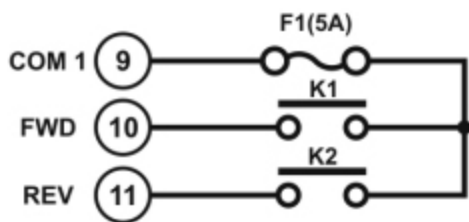

## Flex8ES (настройка по умолчанию)

кнопки 1-2

кнопки 5-6

кнопки 3-4

кнопки 7-8

MAIN / ID / Function

MAIN / ID / Function - ВСПОМОГАТЕЛЬНЫЕ РЕЛЕ

MAIN - K27A - K27B - реле включения главного контактора

ID - реле включения сигнализации и идентификации системы  
(реле K25 вкл./откл. одновременно при нажатии любой кнопки пульта ДУ)

FUNC - реле функций

COM - реле общего входа

FWD - вперёд

AUX - дополнительное реле