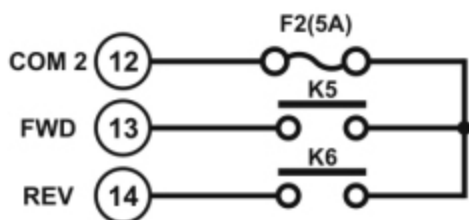

## Flex8ES (настройка по умолчанию)

кнопки 1-2

кнопки 5-6

кнопки 3-4

кнопки 7-8

MAIN / ID / Function

MAIN / ID / Function - ВСПОМОГАТЕЛЬНЫЕ РЕЛЕ

MAIN - K27A - K27B - реле включения главного контактора

ID - реле включения сигнализации и идентификации системы  
(реле K25 вкл./откл. одновременно при нажатии любой кнопки пульта ДУ)

FUNC - реле функций

COM - реле общего входа

FWD - вперёд

AUX - дополнительное реле