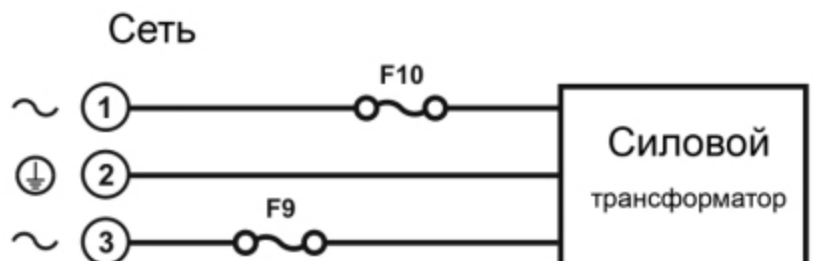

## Flex8ES (настройка по умолчанию)

кнопки 1-2

кнопки 5-6

кнопки 3-4

кнопки 7-8

MAIN / ID / Function

MAIN / ID / Function - ВСПОМОГАТЕЛЬНЫЕ РЕЛЕ

MAIN - K27A - K27B - реле включения главного контактора

ID - реле включения сигнализации и идентификации системы  
(реле K25 вкл./откл. одновременно при нажатии любой кнопки пульта ДУ)

FUNC - реле функций

COM - реле общего входа

FWD - вперёд

AUX - дополнительное реле